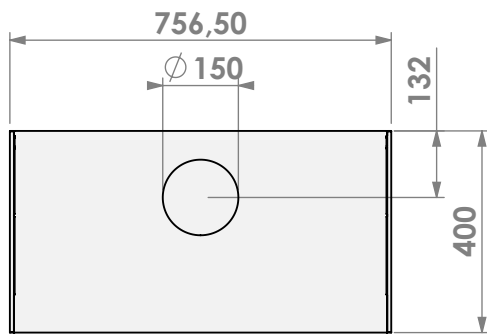

* = optional flue gas outlet \varnothing 150 mm
 ** = optional air inlet \varnothing 125 mm

barbas

Barbas Bellfires B.V.
 Hallenstraat 17
 5531 AB Bladel
 The Netherlands
 www.barbasbellfires.com

Name: BOX 20 75 steel door

Modifications reserved

Scale: 1:15
 Unit: mm

Version: 0

met houtopslagmodule
with log store
avec socle bûcher
mit Holzfach

* = optional flue gas outlet \varnothing 150 mm
** = optional air inlet \varnothing 125 mm

barbas

Barbas Bellfires B.V.
Hallenstraat 17
5531 AB Bladel
The Netherlands
www.barbasbellfires.com

Name: BOX 20 75 steel door

Modifications reserved

Scale: 1:15
Unit: mm

Version: 0