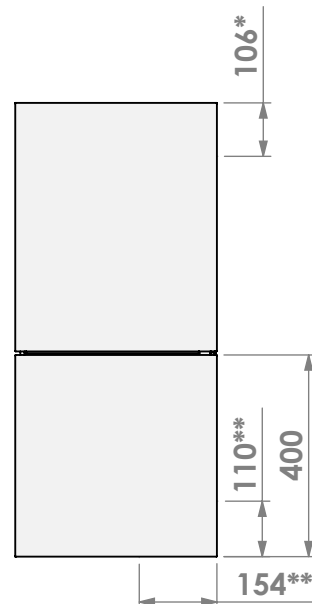

* = optional flue gas outlet \varnothing 150 mm
 ** = optional air inlet \varnothing 125 mm

barbas

Barbas Bellfires B.V.
 Hallenstraat 17
 5531 AB Bladel
 The Netherlands
 www.barbasbellfires.com

Name: BOX 20 75 steel door

Modifications reserved

Scale: 1:15
 Unit: mm

Version: 0

met houtopslagmodule
with log store
avec socle bûcher
mit Holzfach

* = optional flue gas outlet \varnothing 150 mm
** = optional air inlet \varnothing 125 mm

barbas

Barbas Bellfires B.V.
Hallenstraat 17
5531 AB Bladel
The Netherlands
www.barbasbellfires.com

Name: BOX 20 75 steel door

Modifications reserved

Scale: 1:15
Unit: mm

Version: 0