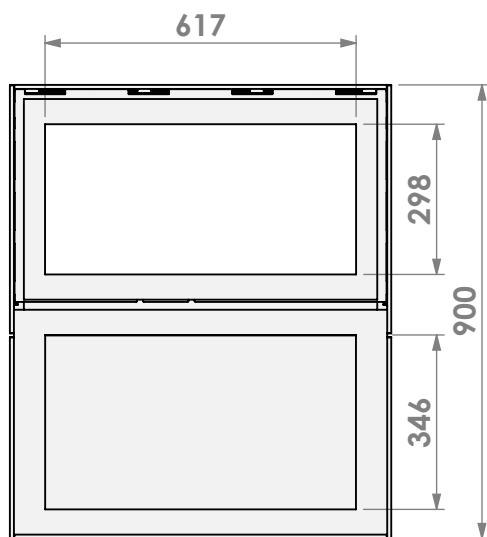

* = optional flue gas outlet \varnothing 150 mm
 ** = optional air inlet \varnothing 125 mm

barbas

Barbas Bellfires B.V.
 Hallenstraat 17
 5531 AB Bladel
 The Netherlands
 www.barbasbellfires.com

Name: BOX 20 75 steel door

Modifications reserved

Scale: 1:15
 Unit: mm

Version: 0

met houtopslagmodule
with log store
avec socle bûcher
mit Holzfach

* = optional flue gas outlet \varnothing 150 mm
** = optional air inlet \varnothing 125 mm

barbas

Barbas Bellfires B.V.
Hallenstraat 17
5531 AB Bladel
The Netherlands
www.barbasbellfires.com

Name: BOX 20 75 steel door

Modifications reserved

Scale: 1:15
Unit: mm

Version: 0