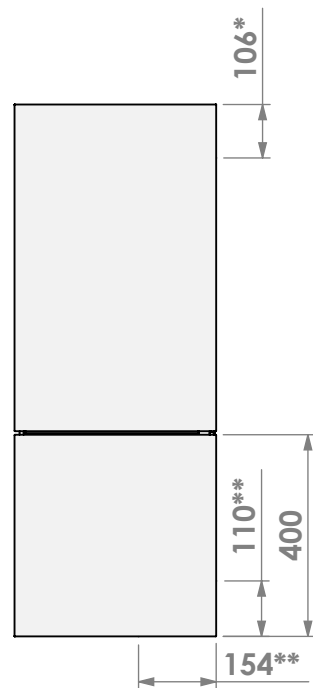

\* = optional flue gas outlet  $\varnothing$ 150 mm  
 \*\* = optional air inlet  $\varnothing$ 125 mm

**barbas**

Barbas Bellfires B.V.  
 Hallenstraat 17  
 5531 AB Bladel  
 The Netherlands  
 www.barbasbellfires.com

Name: BOX 20 67 steel door

Modifications reserved

Scale: 1:15  
 Unit: mm

Version: 0

met houtopslagmodule  
with log store  
avec socle bûcher  
mit Holzfach

\* = optional flue gas outlet  $\varnothing$ 150 mm  
\*\* = optional air inlet  $\varnothing$ 125 mm

**barbas**

Barbas Bellfires B.V.  
Hallenstraat 17  
5531 AB Bladel  
The Netherlands  
www.barbasbellfires.com

Name: BOX 20 67 steel door

Modifications reserved

Scale: 1:15  
Unit: mm

Version: 0