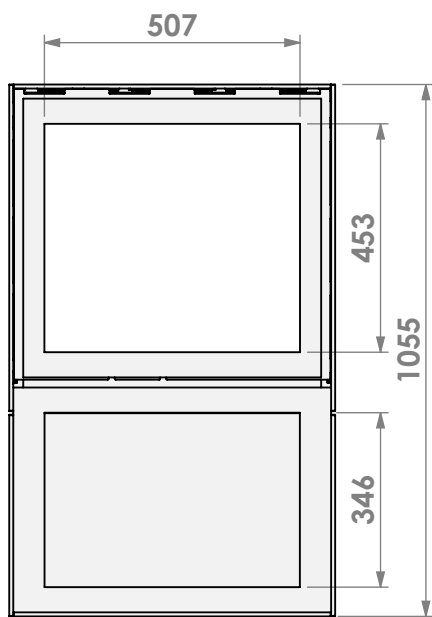

\* = optional flue gas outlet  $\varnothing$ 150 mm  
 \*\* = optional air inlet  $\varnothing$ 125 mm

**barbas**

Barbas Bellfires B.V.  
 Hallenstraat 17  
 5531 AB Bladel  
 The Netherlands  
 www.barbasbellfires.com

Name: BOX 20 67 steel door

Modifications reserved

Scale: 1:15  
 Unit: mm

Version: 0

met houtopslagmodule  
with log store  
avec socle bûcher  
mit Holzfach

\* = optional flue gas outlet  $\varnothing$ 150 mm  
\*\* = optional air inlet  $\varnothing$ 125 mm

**barbas**

Barbas Bellfires B.V.  
Hallenstraat 17  
5531 AB Bladel  
The Netherlands  
www.barbasbellfires.com

Name: BOX 20 67 steel door

Modifications reserved

Scale: 1:15  
Unit: mm

Version: 0