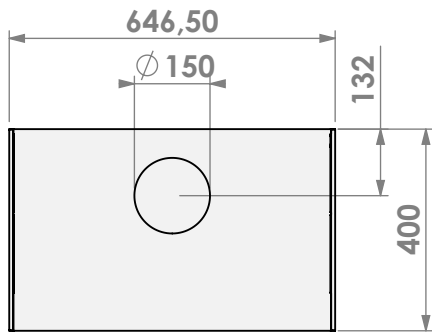

\* = optional flue gas outlet  $\varnothing$ 150 mm  
 \*\* = optional air inlet  $\varnothing$ 125 mm

**barbas**

Barbas Bellfires B.V.  
 Hallenstraat 17  
 5531 AB Bladel  
 The Netherlands  
 www.barbasbellfires.com

Name: BOX 20 67 steel door

Modifications reserved

Scale: 1:15  
 Unit: mm

Version: 0

met houtopslagmodule  
with log store  
avec socle bûcher  
mit Holzfach

\* = optional flue gas outlet  $\varnothing$ 150 mm  
\*\* = optional air inlet  $\varnothing$ 125 mm

**barbas**

Barbas Bellfires B.V.  
Hallenstraat 17  
5531 AB Bladel  
The Netherlands  
www.barbasbellfires.com

Name: BOX 20 67 steel door

Modifications reserved

Scale: 1:15  
Unit: mm

Version: 0