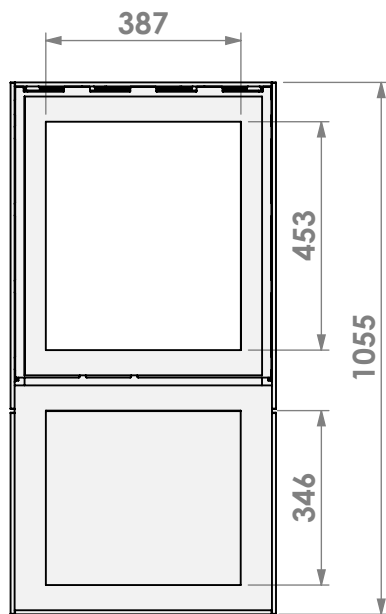

* = optional flue gas outlet \varnothing 130 mm
 ** = optional air inlet \varnothing 80 mm

barbas

Barbas Bellfires B.V.
 Hallenstraat 17
 5531 AB Bladel
 The Netherlands
 www.barbasbellfires.com

Name: BOX 20 55 steel door

Modifications reserved

Scale: 1:15
 Unit: mm

Version: 0

met houtopslagmodule
with log store
avec socle bûcher
mit Holzfach

* = optional flue gas outlet \varnothing 130 mm
** = optional air inlet \varnothing 80 mm

barbas

Barbas Bellfires B.V.
Hallenstraat 17
5531 AB Bladel
The Netherlands
www.barbasbellfires.com

Name: BOX 20 55 steel door

Modifications reserved

Scale: 1:15
Unit: mm

Version: 0