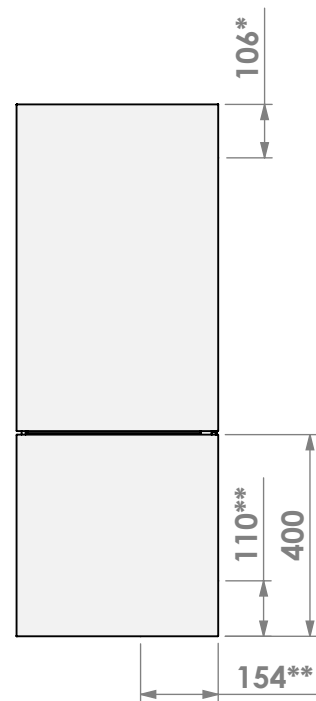

* = optional flue gas outlet \varnothing 130 mm
 ** = optional air inlet \varnothing 80 mm

barbas

Barbas Bellfires B.V.
 Hallenstraat 17
 5531 AB Bladel
 The Netherlands
 www.barbasbellfires.com

Name: BOX 20 55 steel door

Modifications reserved

Scale: 1:15
 Unit: mm

Version: 0

met houtopslagmodule
with log store
avec socle bûcher
mit Holzfach

* = optional flue gas outlet \varnothing 130 mm
** = optional air inlet \varnothing 80 mm

barbas

Barbas Bellfires B.V.
Hallenstraat 17
5531 AB Bladel
The Netherlands
www.barbasbellfires.com

Name: BOX 20 55 steel door

Modifications reserved

Scale: 1:15
Unit: mm

Version: 0