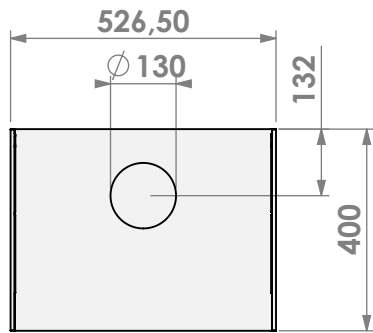

* = optional flue gas outlet \varnothing 130 mm
 ** = optional air inlet \varnothing 80 mm

barbas

Barbas Bellfires B.V.
 Hallenstraat 17
 5531 AB Bladel
 The Netherlands
 www.barbasbellfires.com

Name: BOX 20 55 steel door

Modifications reserved

Scale: 1:15
 Unit: mm

Version: 0

met houtopslagmodule
with log store
avec socle bûcher
mit Holzfach

* = optional flue gas outlet \varnothing 130 mm
** = optional air inlet \varnothing 80 mm

barbas

Barbas Bellfires B.V.
Hallenstraat 17
5531 AB Bladel
The Netherlands
www.barbasbellfires.com

Name: BOX 20 55 steel door

Modifications reserved

Scale: 1:15
Unit: mm

Version: 0