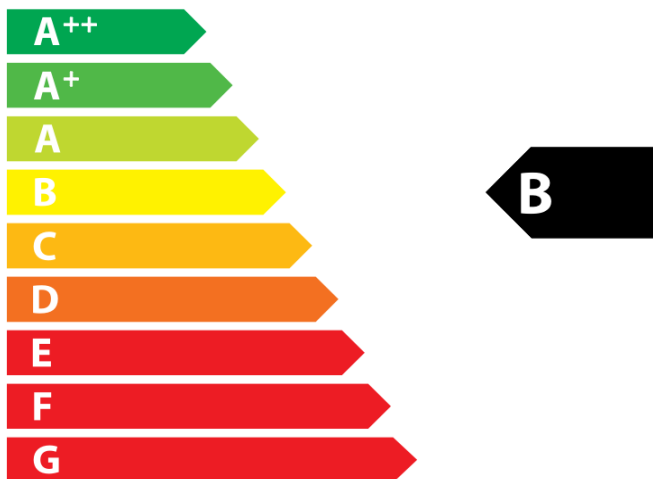

ENERG

енергия · ενεργεια

Bellfires

Bellfires View Bell S. 3
CF G30

7,7
kW

ENERGIA · ЕНЕРГИЯ · ΕΝΕΡΓΕΙΑ · ENERGIJA · ENERGY · ENERGIE · ENERGI

2015/1186