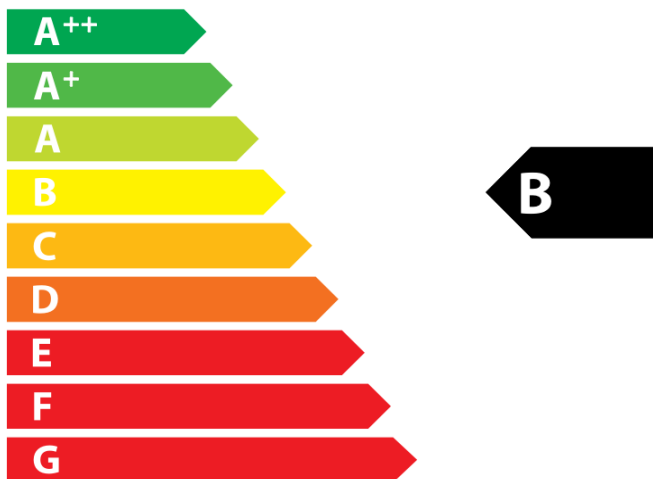

ENERG
енергия · ενεργεια

Bellfires

Bellfires Vertical Bell S.
3 CF G20

7,5
kW

ENERGIA · ЕНЕРГИЯ · ΕΝΕΡΓΕΙΑ · ENERGIJA · ENERGY · ENERGIE · ENERGI

2015/1186