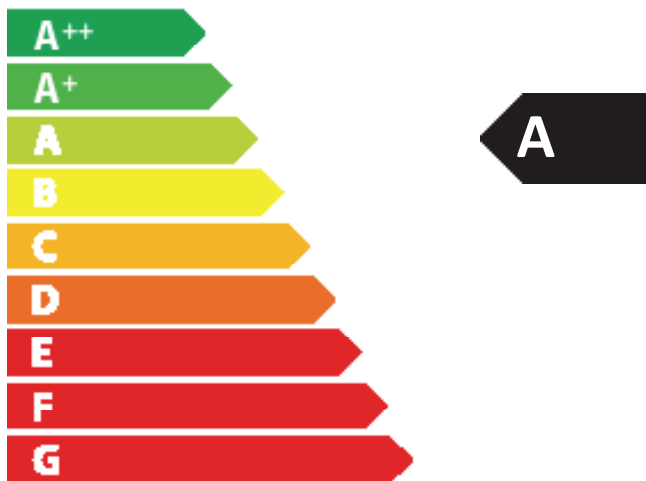

ENERG

енергия · ενεργεια

Room Divider Medium 3 MF

Bellfires

G31

6,5
kW

ENERGIA · ЕНЕРГИЯ · ΕΝΕΡΓΕΙΑ · ENERGIJA · ENERGY · ENERGIE · ENERGI

2015/1186