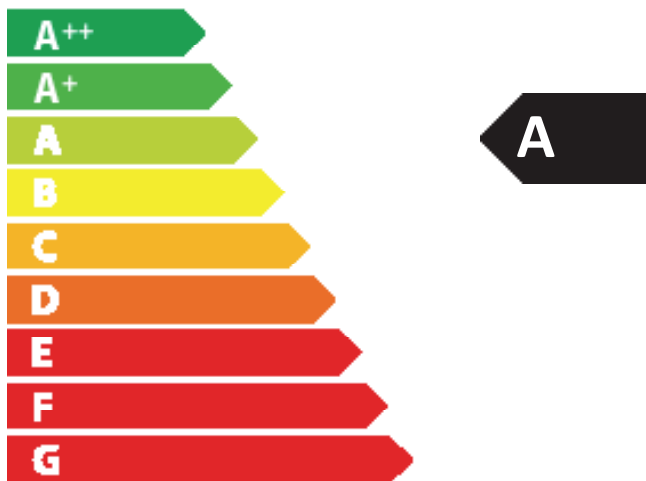

ENERG
енергия · ενεργεια

Room Divider Medium 3 MF

Bellfires

G25

8,0
kW

ENERGIA · ЕНЕРГИЯ · ΕΝΕΡΓΕΙΑ · ENERGIJA · ENERGY · ENERGIE · ENERGI

2015/1186