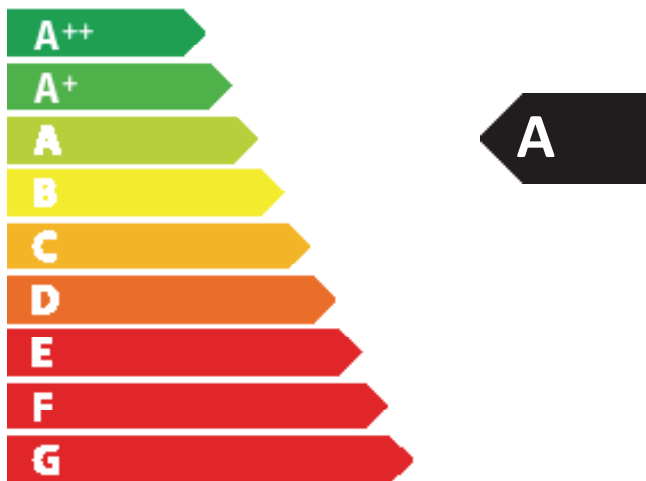

# ENERG

енергия · ενεργεια

## Room Divider Medium 3 L MF

Bellfires

G31

**6,5**  
kW

ENERGIA · ЕНЕРГИЯ · ΕΝΕΡΓΕΙΑ · ENERGIJA · ENERGY · ENERGIE · ENERGI

2015/1186