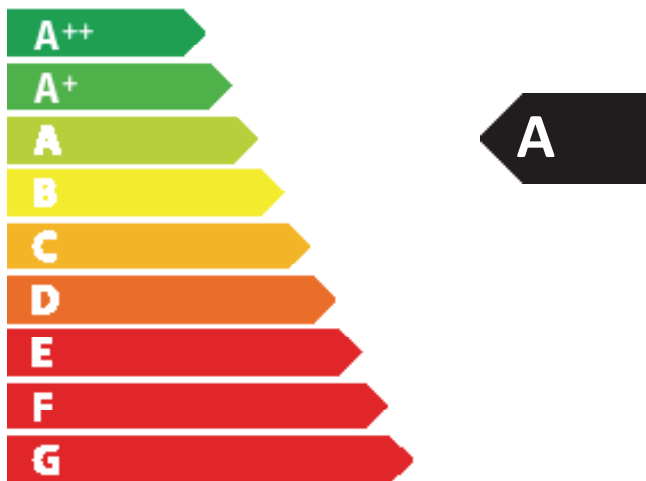

ENERG

енергия · ενεργεια

Room Divider Medium 3 L MF

Bellfires

G30

7,6
kW

ENERGIA · ЕНЕРГИЯ · ΕΝΕΡΓΕΙΑ · ENERGIJA · ENERGY · ENERGIE · ENERGI

2015/1186