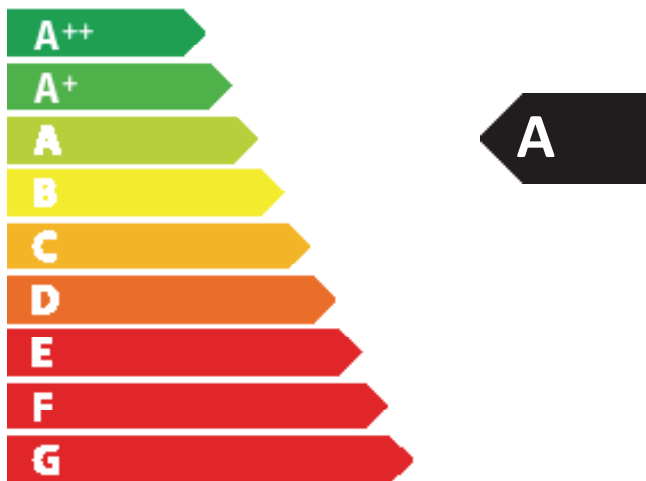

ENERG

енергия · ενεργεια

Room Divider Medium 3 L MF

Bellfires

G25

8,0

kW

ENERGIA · ЕНЕРГИЯ · ΕΝΕΡΓΕΙΑ · ENERGIJA · ENERGY · ENERGIE · ENERGI