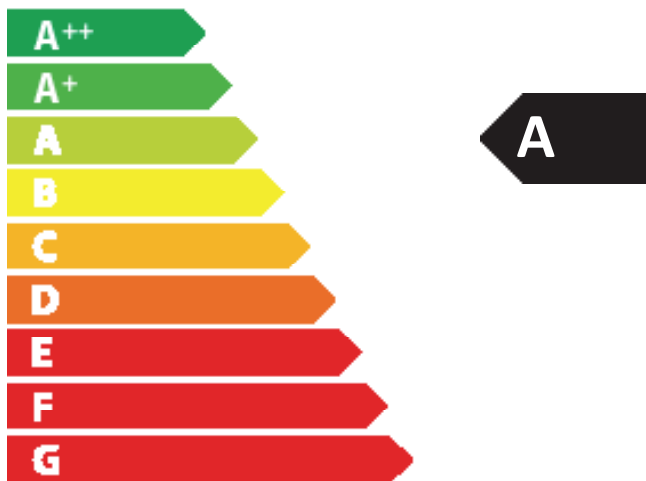

ENERG

енергия · ενεργεια

Gas Fire Panorama 70-55 PF2

Barbas

G30

9,6
kW

ENERGIA · ЕНЕРГИЯ · ΕΝΕΡΓΕΙΑ · ENERGIJA · ENERGY · ENERGIE · ENERGI

2015/1186