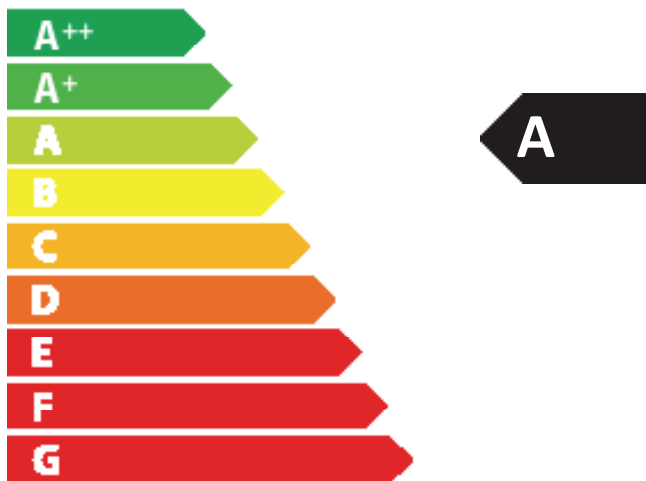

# ENERG

енергия · ενεργεια

Gas Fire Panorama 110-70 PF2

Barbas

G30

9,6  
kW

ENERGIA · ЕНЕРГИЯ · ΕΝΕΡΓΕΙΑ · ENERGIJA · ENERGY · ENERGIE · ENERGI

2015/1186