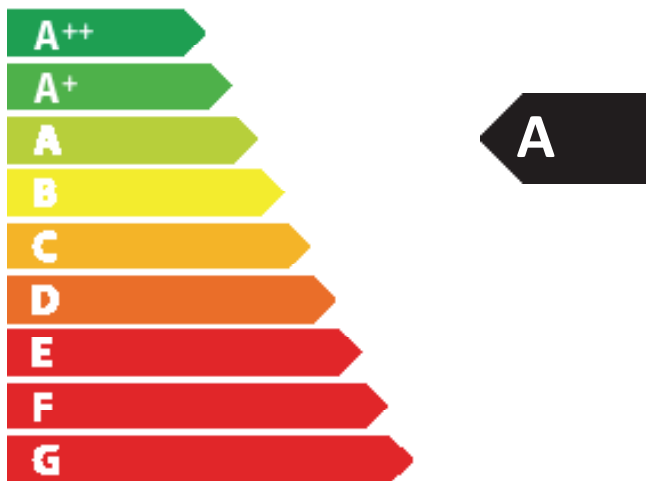

**ENERG**  
енергия · ενεργεια

**Gas Fire Panorama 110-70 PF2**

**Barbas**

**G20**

**9,6**  
kW

ENERGIA · ЕНЕРГИЯ · ΕΝΕΡΓΕΙΑ · ENERGIJA · ENERGY · ENERGIE · ENERGI

2015/1186