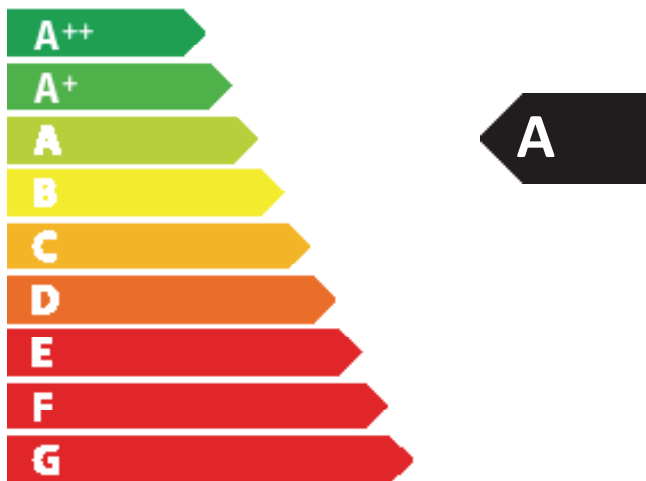

# ENERG

енергия · ενεργεια

Gas Fire Front 90-75 PF2

Barbas

G20

9,6  
kW

ENERGIA · ЕНЕРГИЯ · ΕΝΕΡΓΕΙΑ · ENERGIJA · ENERGY · ENERGIE · ENERGI

2015/1186