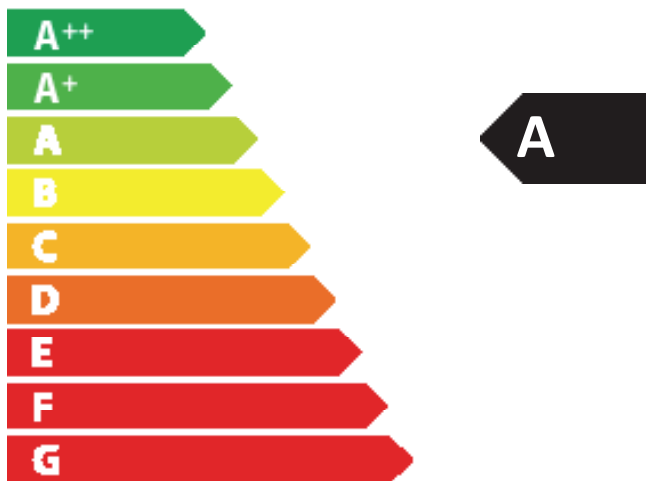

# ENERG

енергия · ενεργεια

Gas Fire Front 90-60 PF2

Barbas

G20

9,6  
kW

ENERGIA · ЕНЕРГИЯ · ΕΝΕΡΓΕΙΑ · ENERGIJA · ENERGY · ENERGIE · ENERGI

2015/1186