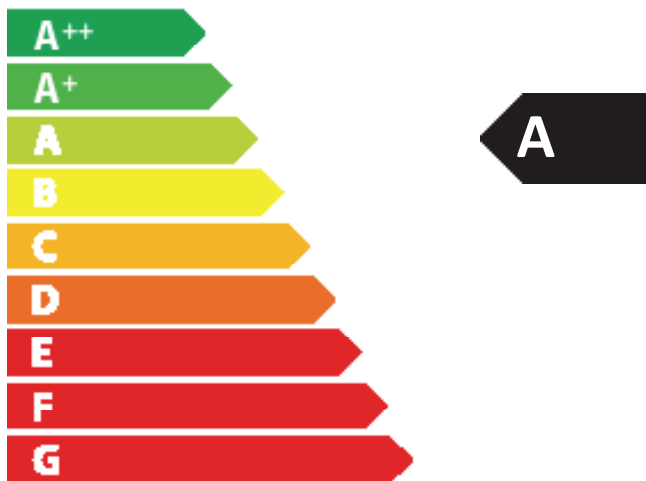

ENERG

енергия · ενεργεια

Gas Fire Front 70-75 PF2

Barbas

G20

9,6
kW

ENERGIA · ЕНЕРГИЯ · ΕΝΕΡΓΕΙΑ · ENERGIJA · ENERGY · ENERGIE · ENERGI

2015/1186