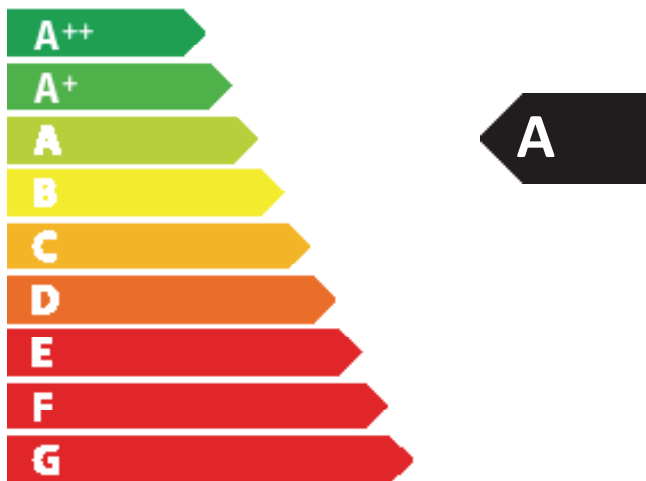

# ENERG

енергия · ενεργεια

Gas Fire Front 70-60 PF2

Barbas

G31

**8,4**  
kW

ENERGIA · ЕНЕРГИЯ · ΕΝΕΡΓΕΙΑ · ENERGIJA · ENERGY · ENERGIE · ENERGI

2015/1186