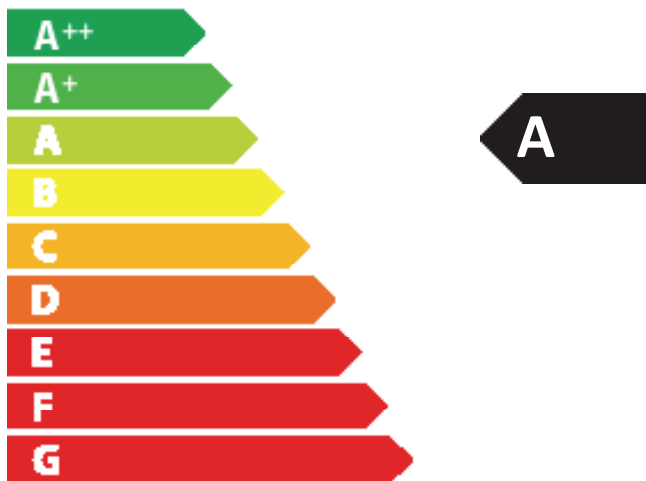

ENERG

енергия · ενεργεια

Gas Fire Front 70-60 PF2

Barbas

G25

9,2
kW

ENERGIA · ЕНЕРГИЯ · ΕΝΕΡΓΕΙΑ · ENERGIJA · ENERGY · ENERGIE · ENERGI

2015/1186