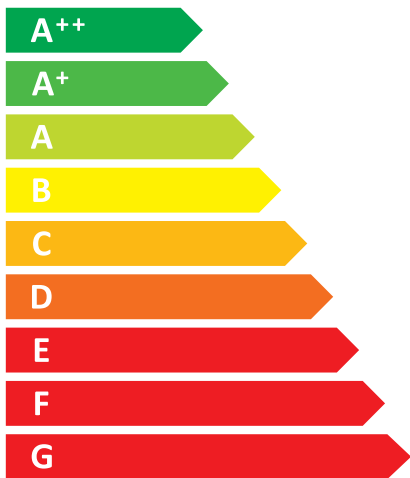

ENERG

енергия · ενέργεια

Y

IJA

IE

IA

Barbas

BOX 40-40-85

A

5,3
kW

ENERGIA · ЕНЕРГИЯ · ΕΝΕΡΓΕΙΑ · ENERGIJA · ENERGY · ENERGIE · ENERGI

2015/1186