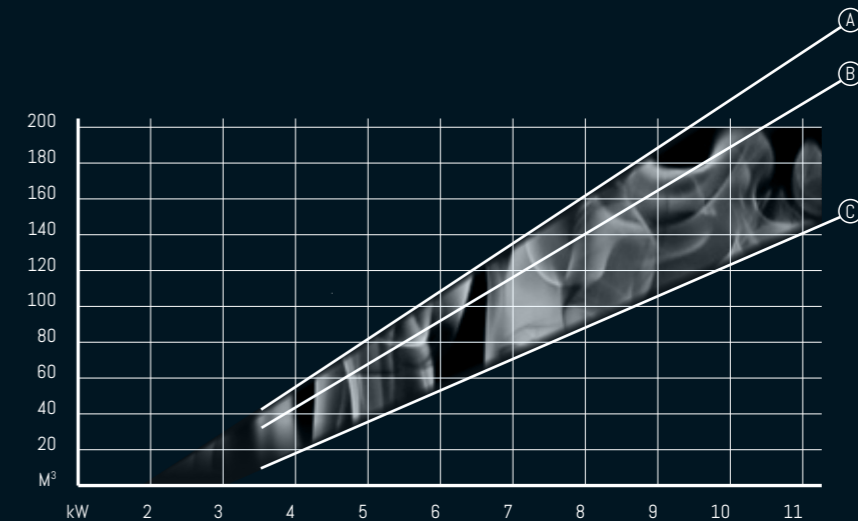

Warmte bepaling.

Hoe bepaal ik het vermogen dat mijn haard moet hebben om de gewenste ruimte te verwarmen?

U kunt op eenvoudige wijze het vermogen bepalen van de haard dat u nodig heeft om de gewenste ruimte te verwarmen. In de grafiek hieronder ziet u het vermogen uitgedrukt in kilowatt (kW). De te verwarmen ruimte wordt uitgedrukt in kubieke meters (m³). Het aantal kubieke meters bepaalt u door de lengte, breedte en hoogte van de ruimte met elkaar te vermenigvuldigen. Op het snijpunt van één van de drie lijnen kunt u vervolgens het benodigde vermogen aflezen. Welke van de drie lijnen u moet kiezen, hangt af van de mate waarin uw woning is geïsoleerd.

Lijn A: geldt voor een goed geïsoleerde woning.

De woning is voorzien van dubbele beglazing, muurisolatie en vloerisolatie.

Lijn B: geldt voor een redelijk geïsoleerde woning.

De woning is minimaal voorzien van dubbele beglazing.

Lijn C: geldt voor een slecht geïsoleerde woning.

De woning heeft geen van de hierboven genoemde vormen van isolatie.

Let op!

Er zijn echter ook nog bepaalde factoren waardoor het warmteverlies in de woning vergroot wordt. Denkt u maar eens aan een open keuken of een open trap. Hierdoor gaat veel warmte verloren. Dit warmteverlies kan worden opgevangen door in dergelijke situaties een haard of kachel met een groter vermogen te kiezen. Daarom adviseren wij u altijd met uw vakspecialist te overleggen voordat u een keuze maakt.