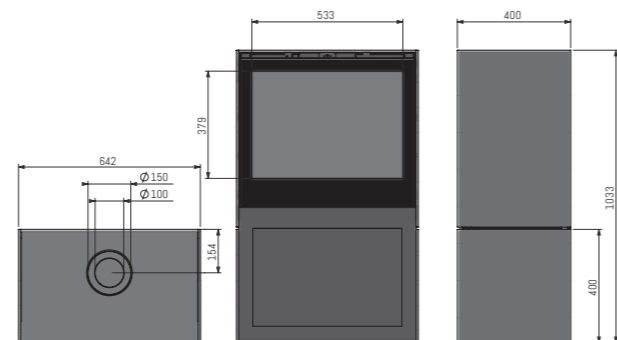

BOX gas met opslagmodule

80