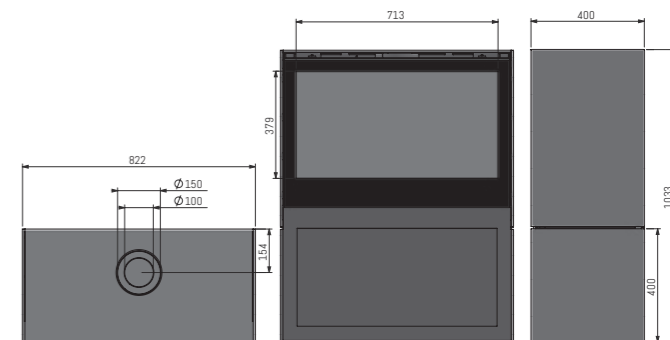

BOX gas met opslagmodule