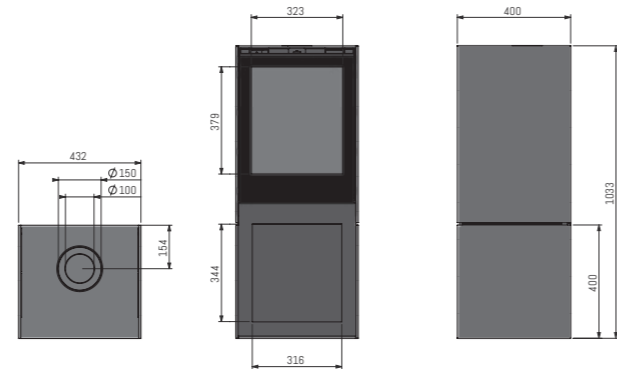

BOX gas met opslagmodule

55