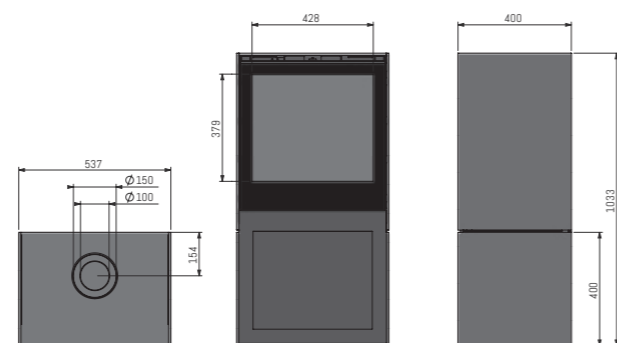

BOX gas met opslagmodule

75