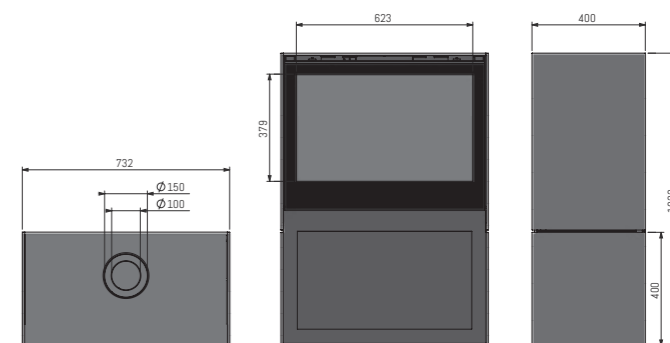

BOX gas met opslagmodule

65